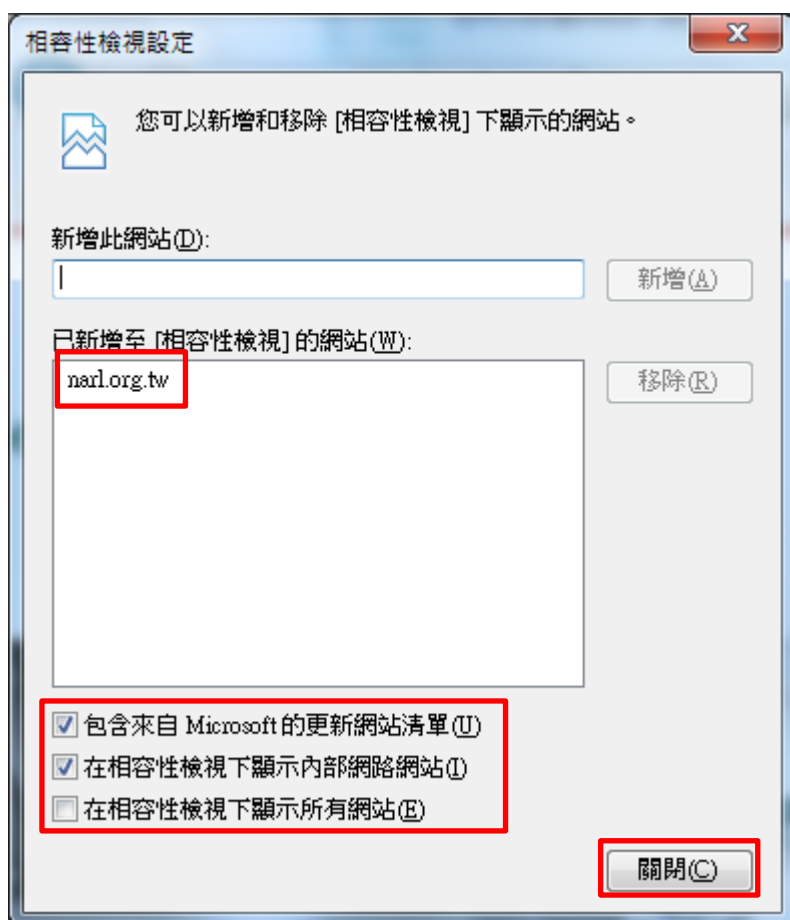

## 【瀏覽器設定】IE9 相容性檢視之設定

IE9 之相容性檢視請參考以下作法

1. 功能表列上選擇「工具」→「相容性檢視設定」

2. 將「www.stpi.narl.org.tw」加入相容性檢視的網站當中，操作如下：

並請勾選「包含來自 Microsoft 的更新網站清單」以及「在相容性視下顯示內部網路網站」，接著按下「關閉」之後就完成了

3. 請記得到網址列的右邊按下相容性檢視的按鈕 ，即完成相容性檢視設定。