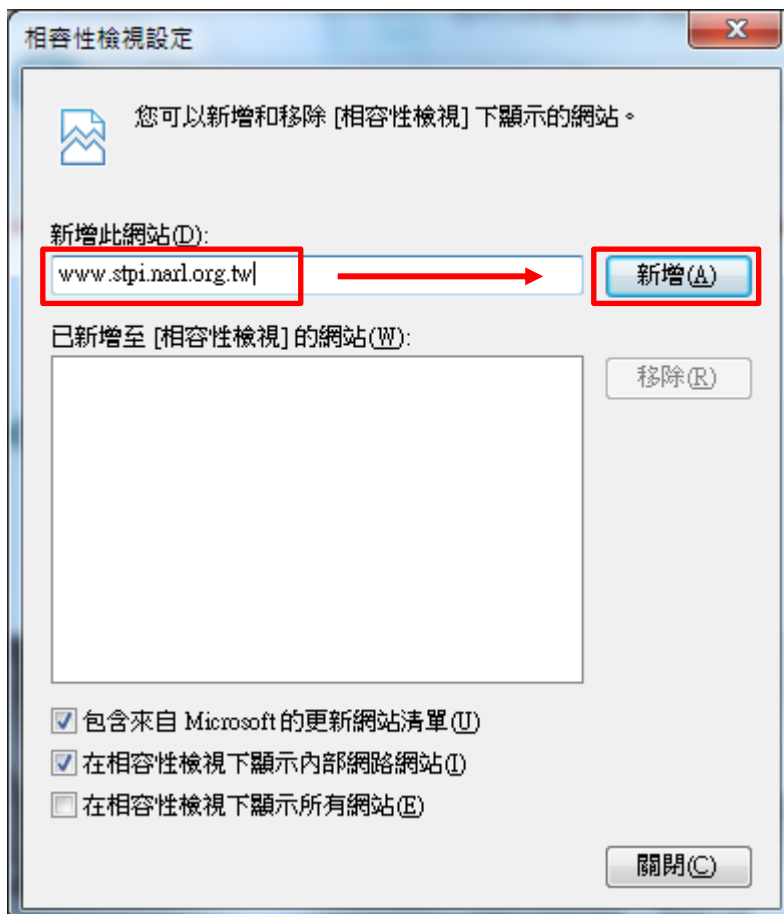

## 【瀏覽器設定】IE9 相容性檢視之設定

IE9 之相容性檢視請參考以下作法

1. 功能表列上選擇「工具」→「相容性檢視設定」

2. 將「www.stpi.narl.org.tw」加入相容性檢視的網站當中，操作如下：

並請勾選「包含來自 Microsoft 的更新網站清單」以及「在相容性視下顯示內部網路網站」，接著按下「關閉」之後就完成了

3. 請記得到網址列的右邊按下相容性檢視的按鈕 ，即完成相容性檢視設定。